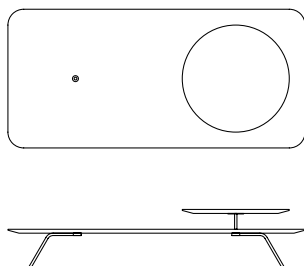

# ORBITA

design Emilio Nanni 2003

Tavolino con piano in mdf con un vassoio circolare da cm 54 di diametro. Struttura in acciaio cromato lucido. Finitura laccato opaco nei colori bianco, grigio seta, nero e rosso.

Small table with top in mdf and a circular tray diameter 54 cm. Structure in polished chromium-plated steel. *Matt lacquer finishing in white, silk-grey, black and red.*

Dimensioni (L x P x H) - Dimensions (W x D x H) :  
cm 150x75x20 e cm 170x75x20

## ORBITA

design Emilio Nanni 2003

Tavolino in legno laccato che ha la possibilità di accogliere uno o due vassoi circolari girevoli da cm 54 di diametro montati su un particolare supporto di acciaio inox e nylon che permette la rotazione degli stessi e ne valorizza la leggerezza.

In the packaging there is the table with a tray, the second tray is on request.

Dimensioni - Dimensions:  
cm 150x75xh20 - 170x75xh20

ORBITA

design Emilio Nanni 2003