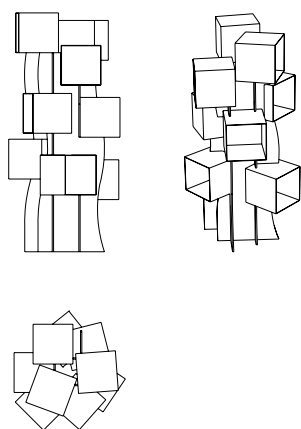

CUBETREE

design Luca Bonato 2005

Contenitore-espositore composto da struttura autoportante disponibile nei colori nero, blu o rosso e n.9 cubi in plexiglass trasparente o acidato.

Container-display composed by a self supporting frame available in the colours black, blue or red and n.9 cubes in transparent or etched plexiglass.

Dimensioni (L x P x H) - Dimensions (W x D x H) :
cm 77x86x180

CUBETREE						
codice code	CUBE NS	CUBE BS	CUBE RS	CUBE NT	CUBE BT	CUBE RT
	struttura nera e cubi satinati	struttura blu e cubi satinati	struttura rossa e cubi satinati	struttura nera e cubi trasparenti	struttura blu e cubi trasparenti	struttura rossa e cubi trasparenti
	black structure with etched cubes	blue structure with etched cubes	red structure with etched cubes	black structure with transparent cubes	black structure with transparent cubes	black structure with transparent cubes

CUBETREE

design Luca Bonato 2005

Nasce ispirandosi al mondo delle favole e si adatta alle molteplici soluzioni nel mondo del contract e del living. Cubetree è un contenitore espositore con struttura portante in plexiglass disponibile nei colori nero, blu e rosso, da 180cm di altezza, completo di 9 cubi-contenitori da 30x30x30cm e 5mm di spessore in plexiglass trasparente o acidato.

Cubetree has numerous possibilities to be utilized and personalized in the contract contexts, as a display for shops and hotels and for living context as a bookcase or container.

Dimensioni - Dimensions:
cm 77x86x180