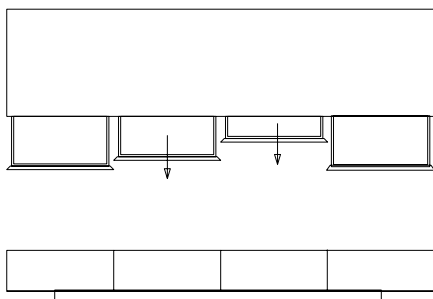

Dimensioni (L x P x H) - Dimensions (W x D x H) :  
cm 180x60x29 - 240x60x29

TANK 180					
codice code	TANK 180 RSB	TANK 180 WEN	TANK 180 PAN		
	rovere sbiancato whitened oak	rovere tinto wengè wengè-stained oak	laccato nero a poro aperto black lacquered - open pore		

## TANK

design Emilio Nanni 2003

Mobile bifacciale in legno di rovere su base di appoggio rientrata rispetto allo stesso, lavorato senza bordi a vista (bordi tagliati a 45°) a tre o a quattro cassetti.

Tank è proposto in finitura rovere sbiancato, rovere tinto wengè e laccato a poro aperto nero. L'assoluta essenzialità delle linee, lascia ampio spazio di inserimento sia in ambienti open space come elemento divisorio, che contro parete. Nei cassetti si possono inserire riviste, stoviglieria, cd-dvd-video mentre, l'ampio piano di appoggio può accogliere un sistema tv e hi-fi oppure, solamente degli oggetti di decoro e arredamento.

Double-face piece of furniture in oak wood on smaller supporting base, made without borders at sight (borders cut 45°) and fitted with three or four drawers.

*Tank* finishings: whitened oak, wengè-stained oak and black open pore lacquer. The absolute essentiality of the lines lets big space of fitting in open space places as dividing element or placed near/close to the wall. Drawers can contain magazines, kitchenware, cd-dvd-video; on the other hand the wide surface can hold a tv and hi-fi system or ornament and interior decoration objects.

Dimensioni - Dimensions:

cm 180x60xh29 - 240x60xh29