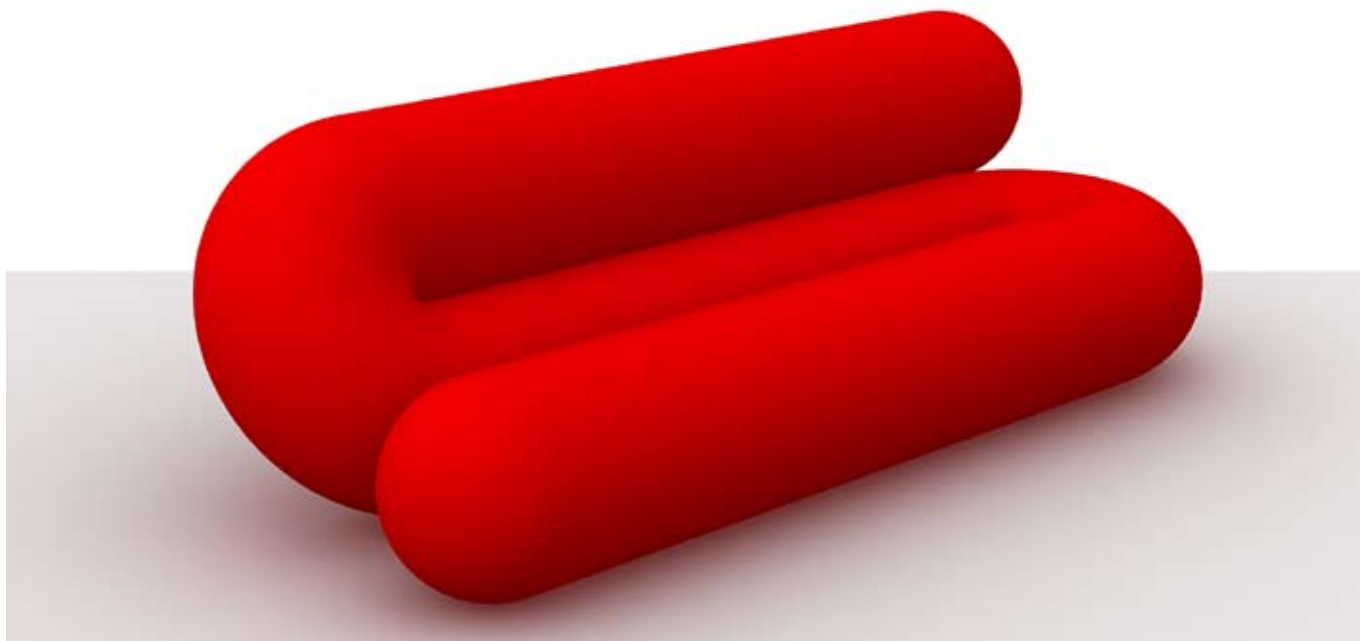

Derin

sofa | **S**

Design: Aziz Sariyer | 2006

derin S sofa

„The magic resides in the simplicity“, which is especially valid for the S SOFA. This piece, which essentially is nothing more than a roll of bright red polster, is the perfect lounge furniture. S is also available in other colours and as ARMCHAIR.

frame	fiberglass body
upholstery	polyurethane foam
covers	available in fabrics, faux leather and leather (like assortment of samples)
care	fabric covers can be removed

derin S sofa

„Der Zauber liegt in der Einfachheit“, dies gilt besonders für das S SOFA – eigentlich nicht mehr als eine geschwungene Rolle knallrotes Polster, aber das perfekte Loungemöbel. S ist auch in anderen Farben und als ARMCHAIR erhältlich.

Gestell	Fiberglass-Konstruktion
Polsterung	Schaumstoffe
Bezüge	erhältlich in Stoff, Kunstleder und Leder (gem. Musterkollektion)
Pflege	Stoffbezüge abnehmbar

2100 x 900 x h:350/635 mm