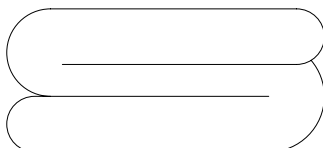

Derin

sofa | **S**

Design: Aziz Sariyer | 2006

derin S sofa

„The magic resides in the simplicity“, which is especially valid for the S SOFA. This piece, which essentially is nothing more than a roll of bright red polster, is the perfect lounge furniture. S is also available in other colours and as ARMCHAIR.

frame	fiberglass body
upholstery	polyurethane foam
covers	available in fabrics, faux leather and leather (like assortment of samples)
care	fabric covers can be removed

derin S sofa

„Der Zauber liegt in der Einfachheit“, dies gilt besonders für das S SOFA – eigentlich nicht mehr als eine geschwungene Rolle knallrotes Polster, aber das perfekte Loungemöbel. S ist auch in anderen Farben und als ARMCHAIR erhältlich.

Gestell	Fiberglass-Konstruktion
Polsterung	Schaumstoffe
Bezüge	erhältlich in Stoff, Kunstleder und Leder (gem. Musterkollektion)
Pflege	Stoffbezüge abnehmbar

2100 x 900 x h:350/635 mm