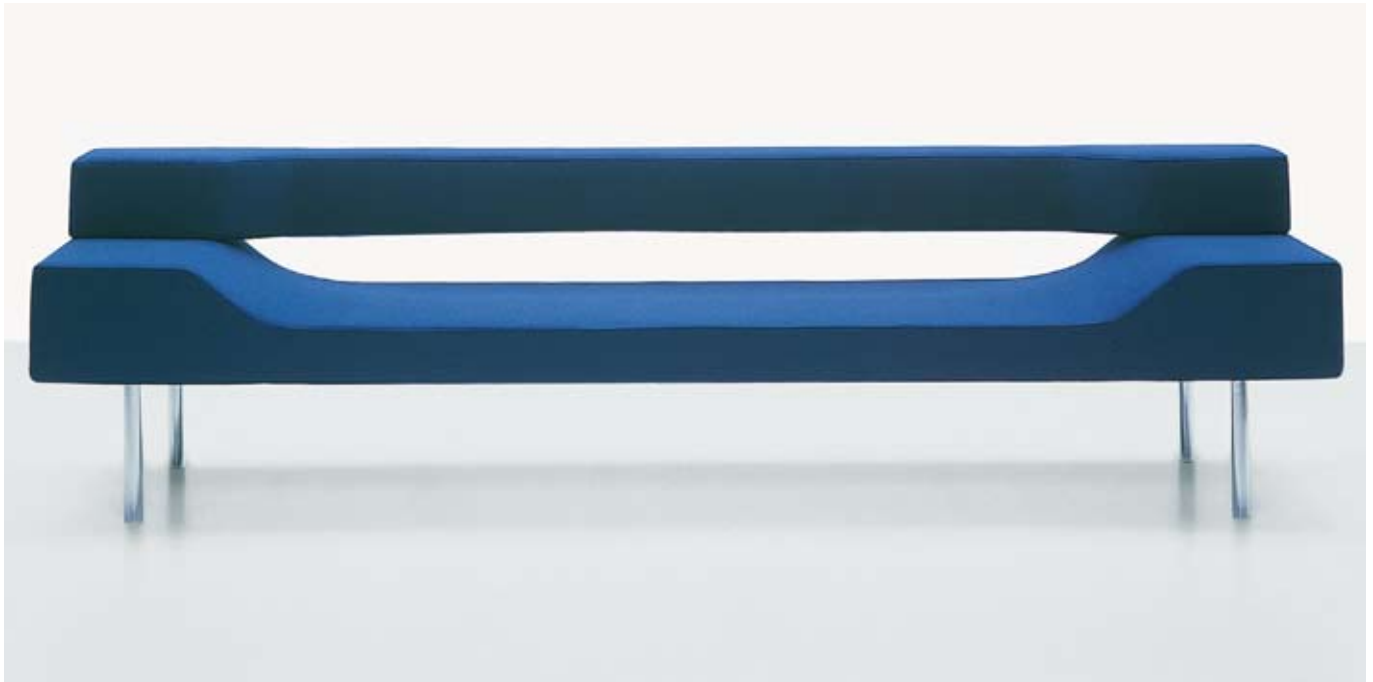

Derin

sofa | **REPLAY**

Design: Aziz Sariyer | 2001

derin REPLAY sofa

frame wooden-metal body
upholstery multi-density polyurethane foam
feet polished chromed metal
covers available in fabrics, faux leather and leather
(like assortment of samples)

REPLAY 210 H x W x D : 400/700 x 2100 x 700 mm

REPLAY 260 H x W x D : 400/700 x 2600 x 700 mm

derin REPLAY sofa

Gestell Holz-Metallkonstruktion
Polsterung Schaumstoffe hoher Dichte
Füsse verchromt poliert
Bezüge erhältlich in Stoff, Kunstleder und Leder
(gem. Musterkollektion)

REPLAY 210 H x B x T : 400/700 x 2100 x 700 mm

REPLAY 260 H x B x T : 400/700 x 2600 x 700 mm