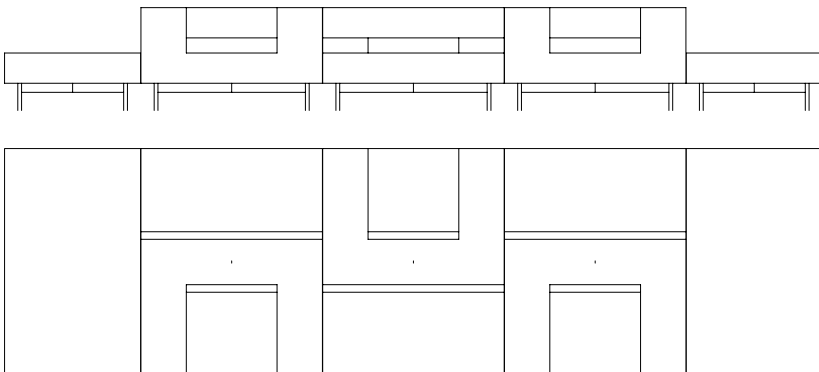

OVER 2
1200 x 1500 x h:380/680 mm

Derin

derin OVER sofa (example configuration 1)

modules 3x OVER 2
 2x OVER 90 low table

example configuration with low table in wood

derin OVER sofa (Beispielkonfiguration 1)

Module 3x OVER 2
 2x OVER 90 low table

Beispielkonfiguration mit low table in Holz:

OVER (Beispielkonfiguration 1 / example configuration 1)

5400 x 1500 x h:380/680 mm

Derin

derin OVER sofa (example configuration 2)