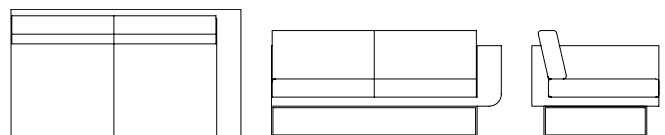

**EASY SYSTEM 136 ARMLESS**

1360 x 840 x h:380/600 mm

EASY SYSTEM 204 ARMLESS

2040 x 840 x h:380/600 mm

**EASY SYSTEM 84 CORNER**

840 x 840 x h:380/600/700 mm

**EASY SYSTEM 152L CORNER**

1520 x 840 x h:380/600/700 mm

**EASY SYSTEM 152L**

1520 x 840 x h:380/600/700 mm

**EASY SYSTEM 152R CORNER**

1520 x 840 x h:380/600/700 mm

**EASY SYSTEM 152R**

1520 x 840 x h:380/600/700 mm