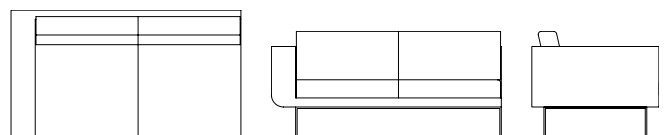

**EASY SYSTEM 136 ARMLESS**

1360 x 840 x h:380/600 mm

EASY SYSTEM 204 ARMLESS

2040 x 840 x h:380/600 mm

**EASY SYSTEM 84 CORNER**

840 x 840 x h:380/600/700 mm

**EASY SYSTEM 152L CORNER**

1520 x 840 x h:380/600/700 mm

**EASY SYSTEM 152L**

1520 x 840 x h:380/600/700 mm

**EASY SYSTEM 152R CORNER**

1520 x 840 x h:380/600/700 mm

**EASY SYSTEM 152R**

1520 x 840 x h:380/600/700 mm