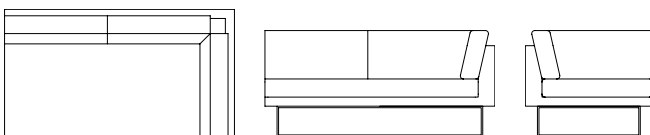

**EASY SYSTEM 136 ARMLESS**

1360 x 840 x h:380/600 mm

EASY SYSTEM 204 ARMLESS

2040 x 840 x h:380/600 mm

**EASY SYSTEM 84 CORNER**

840 x 840 x h:380/600/700 mm

**EASY SYSTEM 152L CORNER**

1520 x 840 x h:380/600/700 mm

**EASY SYSTEM 152L**

1520 x 840 x h:380/600/700 mm

**EASY SYSTEM 152R CORNER**

1520 x 840 x h:380/600/700 mm

**EASY SYSTEM 152R**

1520 x 840 x h:380/600/700 mm