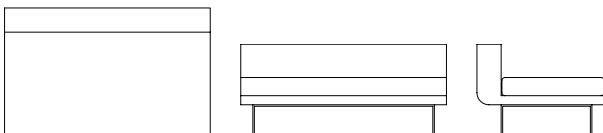

**EASY SYSTEM 136 ARMLESS**

1360 x 840 x h:380/600 mm

EASY SYSTEM 204 ARMLESS

2040 x 840 x h:380/600 mm

**EASY SYSTEM 84 CORNER**

840 x 840 x h:380/600/700 mm

**EASY SYSTEM 152L CORNER**

1520 x 840 x h:380/600/700 mm

**EASY SYSTEM 152L**

1520 x 840 x h:380/600/700 mm

**EASY SYSTEM 152R CORNER**

1520 x 840 x h:380/600/700 mm

**EASY SYSTEM 152R**

1520 x 840 x h:380/600/700 mm