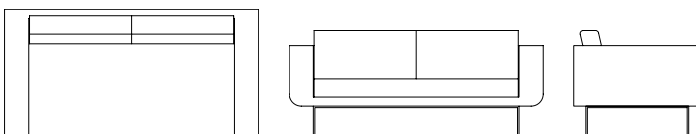

derin EASY sofa

Gestell Holz-/Metallkonstruktion
Federung elastische Gurte
Polsterung Schaumstoffe hoher Dichte
Füsse verchromt poliert
Bezüge erhältlich in Stoff, Kunstleder und Leder
(gem. Musterkollektion)
Pflege Stoffbezüge abnehmbar

EASY 168
1680 x 840 x h:380/600/700 mm
EASY 236
2360 x 840 x h:380/600/700 mm