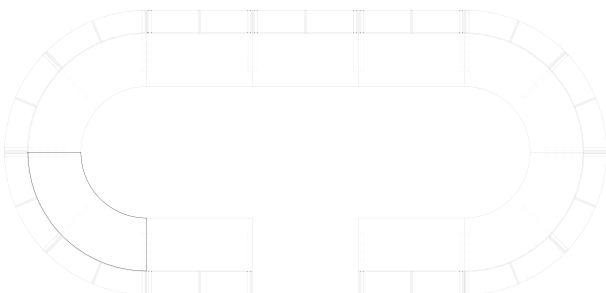

Derin

stationary working area | IGLOO SYSTEM

Design: Aziz Sariyer | 2006

derin IGLOO SYSTEM stationary working area

Derin's IGLOO-shaped office space is ideal for individual use yet large enough to accommodate several workstation or small meetings. White boards can be hung up into the structure where the appropriate shelves are directly integrated. In the standard configuration IGLOO is available in a round basic form. The IGLOO SYSTEM is modular and it can be enlarged with further IGLOO elements according to changing needs.

derin IGLOO SYSTEM stationary working area

Derin's IGLOO-förmiger Büroraum ist ideal für den individuellen Gebrauch und schafft optimale Bedingungen für ungestörtes Arbeiten. Er ist gross genug, um einige Arbeitsplätze oder kleine Sitzungen unterzubringen. Arbeitsflächen können in das Regal eingehängt werden und die dazugehörigen Ablagefächer sind direkt in die Struktur integriert. In der Standardausführung ist IGLOO mit runder Grundrissform erhältlich. IGLOO SYSTEM ist modular und kann mit den IGLOO-Elementen nach Bedarf vergrössert werden.

Beispielkonfiguration für oben dargestellte Variante

- Module 16x IGLOO UNIT 1
- 10x IGLOO UNIT 2
- 2x IGLOO UNIT 4
- 4x IGLOO TABLE 1
- 5x IGLOO TABLE 3

IGLOO SYSTEM (Beispielkonfiguration / example configuration)
7960 x 3760 x h:2520 mm

IGLOO UNIT 1
733.5 x 1827.5 x h:2520 mm

IGLOO UNIT 2
700 x 1827.5 x h:2520 mm

IGLOO UNIT 4
700 x 1120 x h:420 mm

IGLOO TABLE 1
2200 x 1130 x h:150 mm

IGLOO TABLE 3
1400 x 700 x h:150 mm