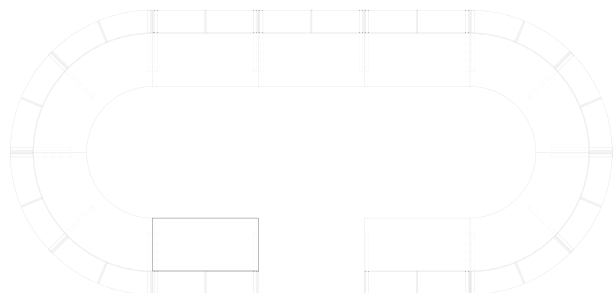

Derin

stationary working area | IGLOO SYSTEM

Design: Aziz Sariyer | 2006

derin IGLOO SYSTEM stationary working area

Derin's IGLOO-shaped office space is ideal for individual use yet large enough to accommodate several workstation or small meetings. White boards can be hung up into the structure where the appropriate shelves are directly integrated. In the standard configuration IGLOO is available in a round basic form. The IGLOO SYSTEM is modular and it can be enlarged with further IGLOO elements according to changing needs.

derin IGLOO SYSTEM stationary working area

Derin's IGLOO-förmiger Büroraum ist ideal für den individuellen Gebrauch und schafft optimale Bedingungen für ungestörtes Arbeiten. Er ist gross genug, um einige Arbeitsplätze oder kleine Sitzungen unterzubringen. Arbeitsflächen können in das Regal eingehängt werden und die dazugehörigen Ablagefächer sind direkt in die Struktur integriert. In der Standardausführung ist IGLOO mit runder Grundrissform erhältlich. IGLOO SYSTEM ist modular und kann mit den IGLOO-Elementen nach Bedarf vergrössert werden.

Beispielkonfiguration für oben dargestellte Variante

- Module 16x IGLOO UNIT 1
- 10x IGLOO UNIT 2
- 2x IGLOO UNIT 4
- 4x IGLOO TABLE 1
- 5x IGLOO TABLE 3

IGLOO SYSTEM (Beispielkonfiguration / example configuration)
7960 x 3760 x h:2520 mm

IGLOO UNIT 1
733.5 x 1827.5 x h:2520 mm

IGLOO UNIT 2
700 x 1827.5 x h:2520 mm

IGLOO UNIT 4
700 x 1120 x h:420 mm

IGLOO TABLE 1
2200 x 1130 x h:150 mm

IGLOO TABLE 3
1400 x 700 x h:150 mm