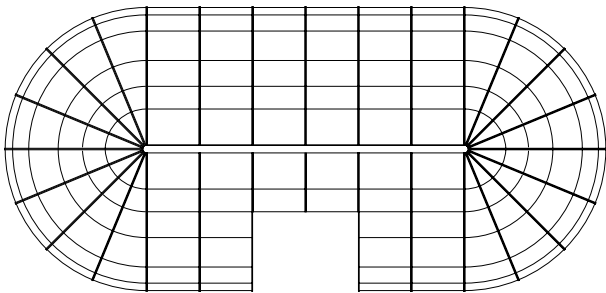

IGLOO TABLE 1
IGLOO TABLE 3

IGLOO TABLE 1
IGLOO TABLE 3

example configuration for variant represented above
(incl. 5% discount on the single elements)

Beispielkonfiguration für oben dargestellte Variante
(inkl. 5% Rabatt auf die Einzelelemente)

Beispielkonfiguration für oben dargestellte Variante

- Module 16x IGLOO UNIT 1
- 10x IGLOO UNIT 2
- 2x IGLOO UNIT 4
- 4x IGLOO TABLE 1
- 5x IGLOO TABLE 3

IGLOO SYSTEM (Beispielkonfiguration / example configuration)
7960 x 3760 x h:2520 mm

IGLOO UNIT 1
733.5 x 1827.5 x h:2520 mm

IGLOO UNIT 2
700 x 1827.5 x h:2520 mm

IGLOO UNIT 4
700 x 1120 x h:420 mm

IGLOO TABLE 1
2200 x 1130 x h:150 mm

IGLOO TABLE 3
1400 x 700 x h:150 mm