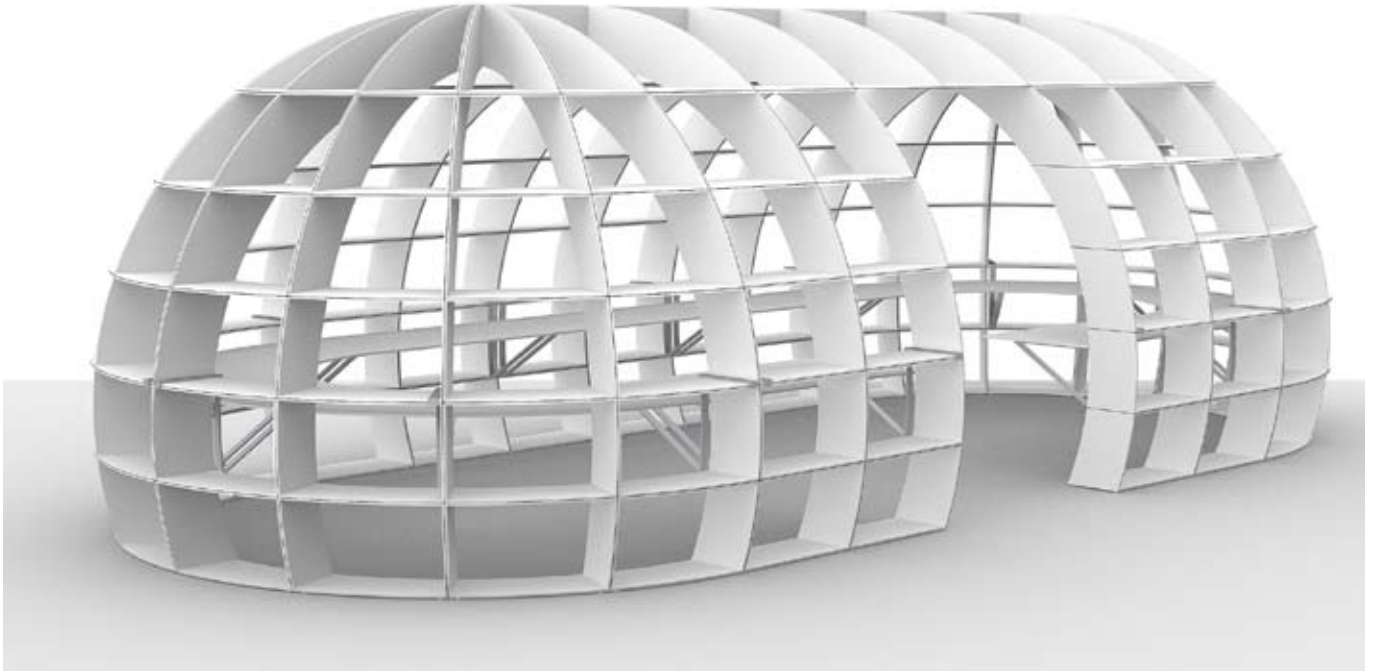

Derin

stationary working area | IGLOO SYSTEM

Design: Aziz Sariyer | 2006

derin IGLOO SYSTEM stationary working area

Derin's IGLOO-shaped office space is ideal for individual use yet large enough to accommodate several workstation or small meetings. White boards can be hung up into the structure where the appropriate shelves are directly integrated. In the standard configuration IGLOO is available in a round basic form. The IGLOO SYSTEM is modular and it can be enlarged with further IGLOO elements according to changing needs.

derin IGLOO SYSTEM stationary working area

Derin's IGLOO-förmiger Büroraum ist ideal für den individuellen Gebrauch und schafft optimale Bedingungen für ungestörtes Arbeiten. Er ist gross genug, um einige Arbeitsplätze oder kleine Sitzungen unterzubringen. Arbeitsflächen können in das Regal eingehängt werden und die dazugehörigen Ablagefächer sind direkt in die Struktur integriert. In der Standardausführung ist IGLOO mit runder Grundrissform erhältlich. IGLOO SYSTEM ist modular und kann mit den IGLOO-Elementen nach Bedarf vergrössert werden.

frame wooden body
finishing laminate on plywood or wood

Gestell Holzkonstruktion
Oberfläche Laminat auf Sperrholz oder Holz

elements
IGLOO UNIT 1
IGLOO UNIT 2
IGLOO UNIT 4

Elemente
GLOO UNIT 1
IGLOO UNIT 2
IGLOO UNIT 4

IGLOO UNIT 1
733.5 x 1827.5 x h:2520 mm

IGLOO UNIT 2
700 x 1827.5 x h:2520 mm

IGLOO UNIT 4
700 x 1120 x h:420 mm

IGLOO TABLE 1
2200 x 1130 x h:150 mm

IGLOO TABLE 3
1400 x 700 x h:150 mm