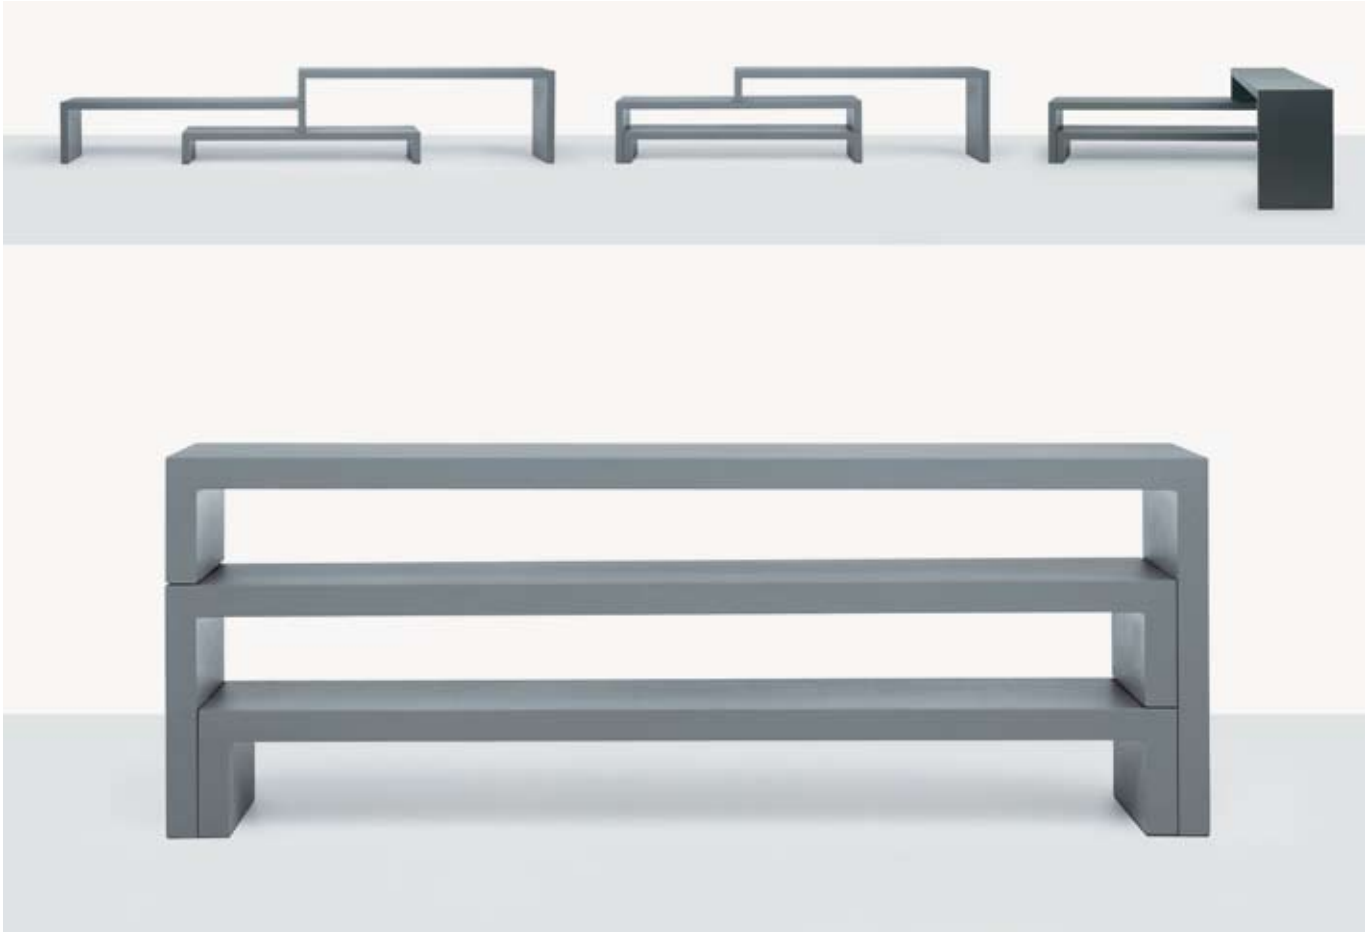

Derin

low container | **TIDE**

Design: Aziz Sariyer | 2004

**derin TIDE low container**

**TIDE is a long shelving system consisting of 3 elements on different levels. The minimalistic (low) shelf with its strikingly playful and intelligently conceived 3 elements provides multiple use, either as a stacked shelf or, as a free standing cross corner combination. Either way, the shelf makes an impact through its generous and easy design.**

**derin TIDE low container**

**TIDE ist ein längliches Regalsystem, bestehend aus drei Elementen mit unterschiedlichen Höhen. Das reduzierte Regal bietet mit den verspielten und intelligent durchdachten drei Elementen eine grosse Vielfalt an Verwendungsmöglichkeiten, vom gestapelten Wandregal bis zu raumergreifenden Übereck-Kompositionen. So ist das Gestell je nach Bedürfnis sehr individuell einsetzbar - immer mit einer Geste der Grosszügigkeit und Verspieltheit.**

material	MDF
finish	wood, matt lacquered, macroter or polished lacquered
TIDE 200/45/72	H x W x D : 240/480/720 x 2000 x 450 mm
TIDE 150/45/72	H x W X D : 240/480/720 x 1500 x 450 mm
TIDE 200/45/108	H x W X D : 360/720/1080 x 2000 x 450 mm
TIDE 150/45/108	H x W X D : 360/720/1080 x 1500 x 450 mm
TIDE 200/60/72	H x W X D : 240/480/720 x 2000 x 600 mm
TIDE 150/60/72	H x W X D : 240/480/720 x 1500 x 600 mm
TIDE 200/60/108	H x W X D : 360/720/1080 x 2000 x 600 mm
TIDE 150/60/108	H x W X D : 360/720/1080 x 1500 x 600 mm

Material	MDF
Oberfläche	Holz, matt lackiert, Makroter oder poliert lackiert
TIDE 200/45/72	H x B x T : 240/480/720 x 2000 x 450 mm
TIDE 150/45/72	H x B x T : 240/480/720 x 1500 x 450 mm
TIDE 200/45/108	H x B x T : 360/720/1080 x 2000 x 450 mm
TIDE 150/45/108	H x B x T : 360/720/1080 x 1500 x 450 mm
TIDE 200/60/72	H x B x T : 240/480/720 x 2000 x 600 mm
TIDE 150/60/72	H x B x T : 240/480/720 x 1500 x 600 mm
TIDE 200/60/108	H x B x T : 360/720/1080 x 2000 x 600 mm
TIDE 150/60/108	H x B x T : 360/720/1080 x 1500 x 600 mm