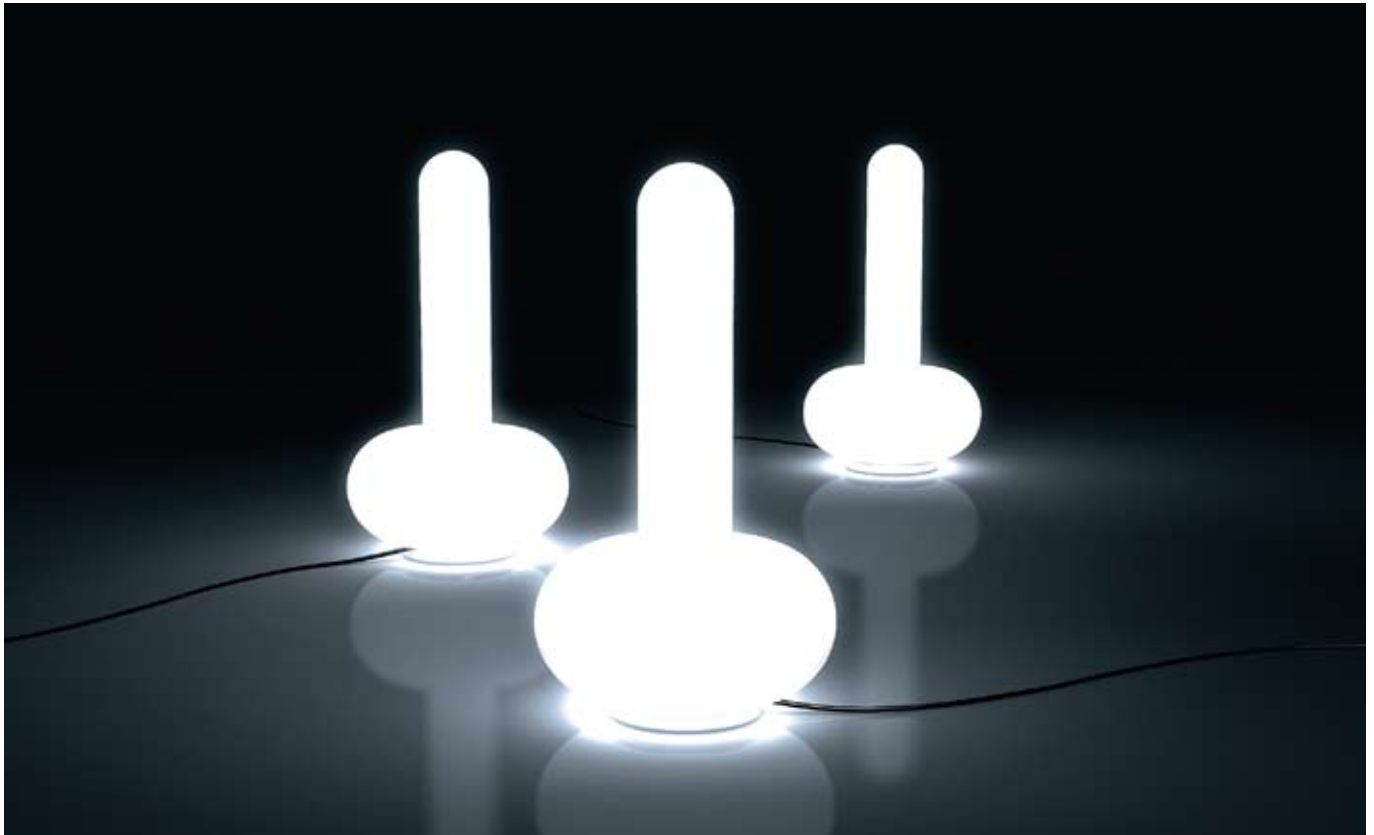

Derin

lamp | **DREAM**

Design: Aziz Sariyer | 2005

**derin DREAM lamp**

construction table lamp with structure in black painted metal,  
glass in opal white satin finish

lightmedium fluorescent 11W  
mains voltage 230V

size H x Ø : 290 x 160 mm

**derin DREAM lamp**

Konstruktion Tischlampe mit Bodenplatte in Metall, schwarz  
lackiert, aufragender Leuchtkörper in Opalglas,  
weiss satiniert

Leuchtmittel Leuchtstofflampe (Fluoreszenz) 11W  
Netzspannung 230V

Grösse H x Ø : 290 x 160 mm