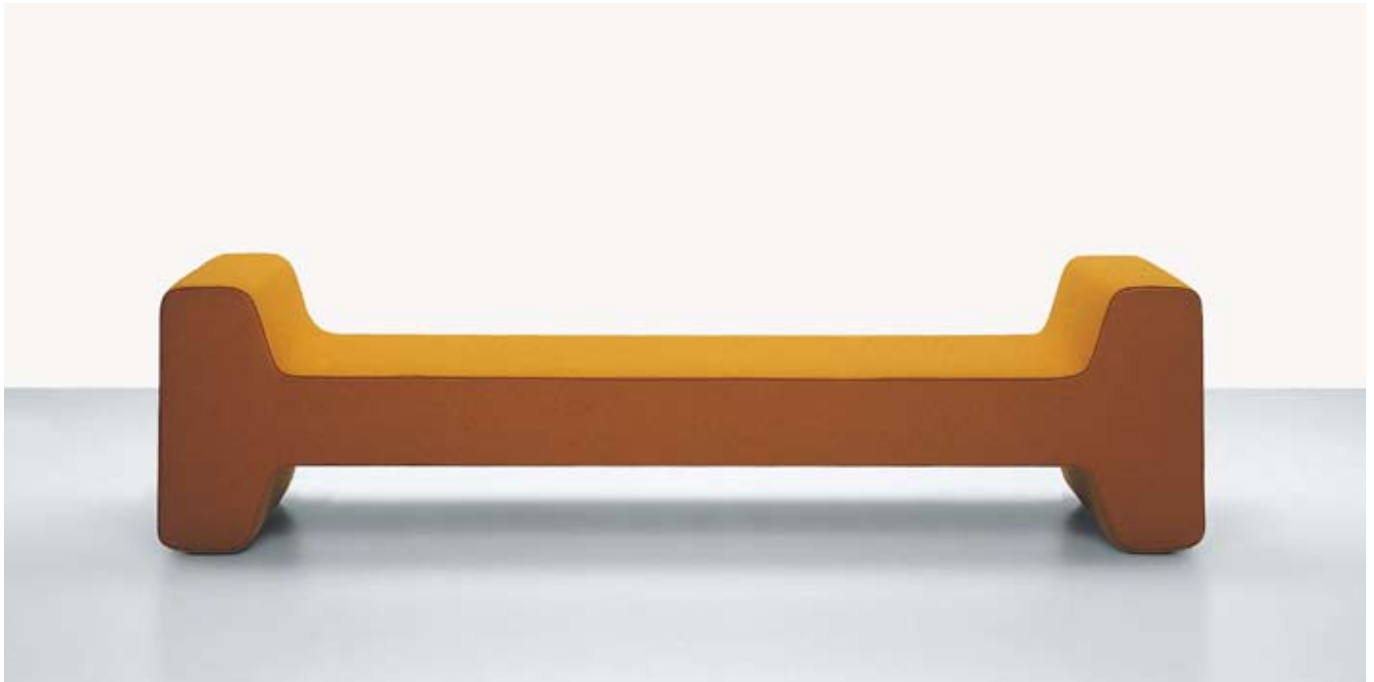

Derin

daybed | **PROFILE**

Design: Derin Sariyer | 1999

derin PROFILE daybed

frame wooden body
suspension elastic straps
upholstery multi-density polyurethane foam
covers available in fabrics, faux leather and leather
(like assortment of samples)

specials PROFILE is available also as sofa and as bench
(see PROFILE sofa and PROFILE bench)

derin PROFILE daybed

Gestell Holzkonstruktion
Federung elastische Gurte
Polsterung Schaumstoffe hoher Dichte
Bezüge erhältlich in Stoff, Kunstleder und Leder
(gem. Musterkollektion)

Spezielles PROFILE ist auch als Sofa und als Bank erhältlich
(siehe PROFILE sofa und PROFILE bench)

Derin

daybed | **PROFILE**

Design: Derin Sariyer | 1999

derin **PROFILE** daybed

PROFILE H x W x D : 400/600 x 2300 x 700 mm

derin **PROFILE** daybed

PROFILE H x B x T : 400/600 x 2300 x 700 mm