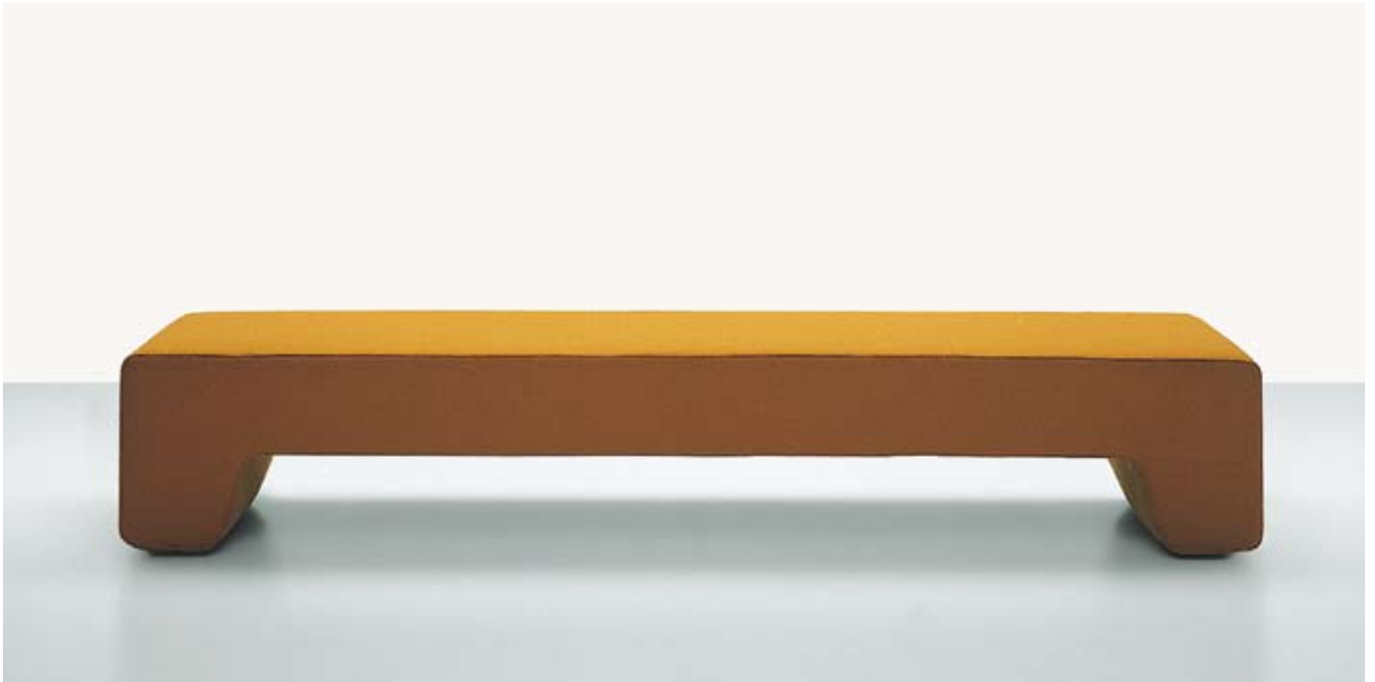

Derin

bench | **PROFILE**

Design: Derin Sariyer | 1999

derin PROFILE bench

frame wooden body
suspension elastic straps
upholstery multi-density polyurethane foam
covers available in fabrics, faux leather and leather
(like assortment of samples)

specials PROFILE is available also as sofa and as bench
(see PROFILE sofa and PROFILE bench)

derin PROFILE bench

Gestell Holzkonstruktion
Federung elastische Gurte
Polsterung Schaumstoffe hoher Dichte
Bezüge erhältlich in Stoff, Kunstleder und Leder
(gem. Musterkollektion)

Spezielles PROFILE ist auch als Sofa und als Bank erhältlich
(siehe PROFILE sofa und PROFILE bench)

Derin

derin PROFILE bench

PROFILE H x W x D : 400 x 2300 x 700 mm

derin PROFILE

PROFILE H x B x T : 400 x 2300 x 700 mm