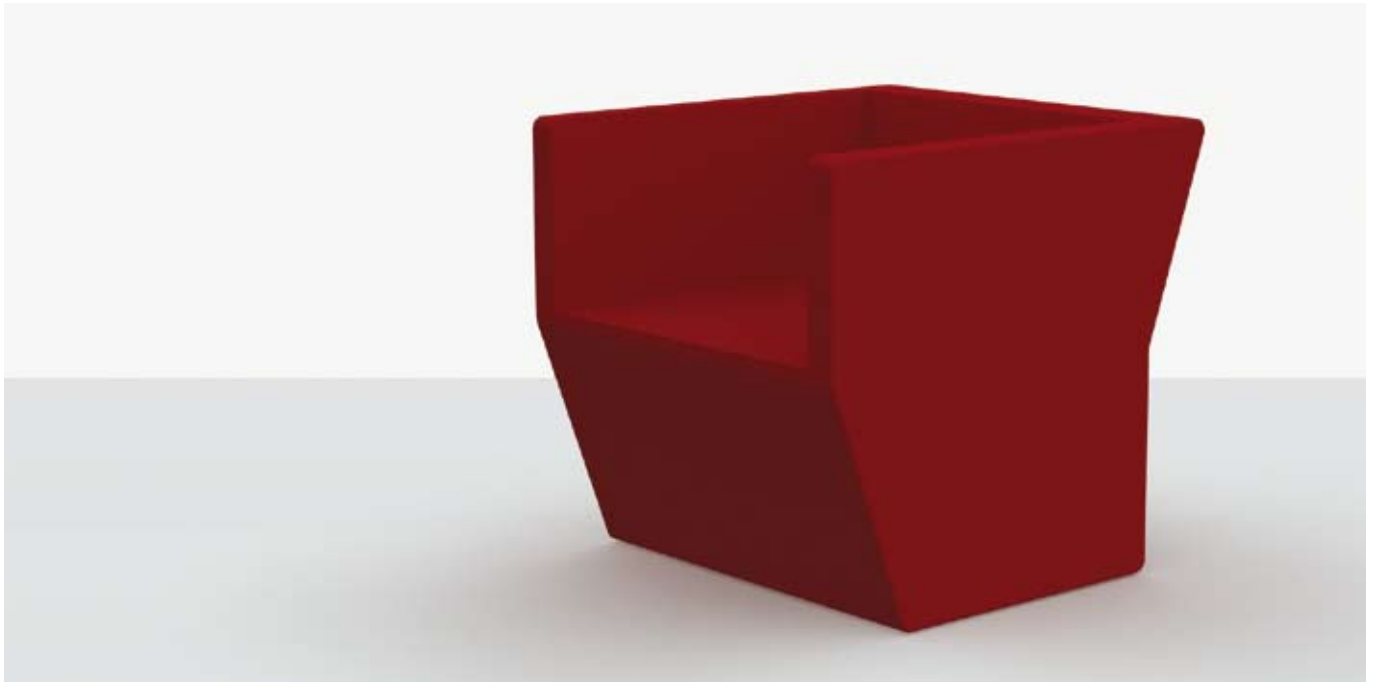

Derin

armchair | **FULL**

Design: Derin Sariyer | 2005

**derin FULL armchair**

frame	wooden body
upholstery	multi-density polyurethane foam
covers	available in fabrics, faux leather and leather (like assortment of samples)
care	fabric covers can be removed
specials	FULL is available also as sofa (see FULL sofa)
size	H x W x D : 700 x 770 x 400/700 mm

**derin FULL armchair**

Gestell	Holzkonstruktion
Polsterung	Schaumstoffe hoher Dichte
Bezüge	erhältlich in Stoff, Kunstleder und Leder (gem. Musterkollektion)
Pflege	Stoffbezüge abnehmbar
Spezielles	FULL ist auch als Sofa erhältlich (siehe FULL sofa)
Grösse	H x B x T : 700 x 770 x 400/700 mm