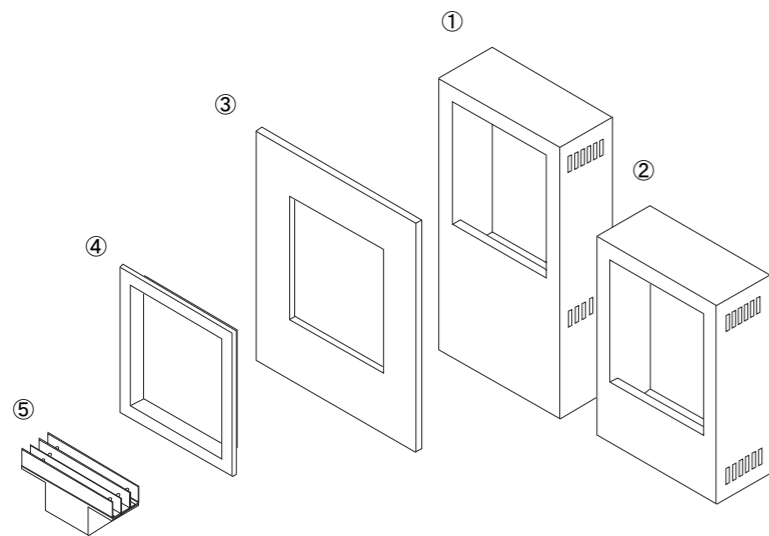

reddot design award
winner 2005

wandhängend / hanging

stehend / standing

wandhängend / hanging

Sieger Design

PLAZA

Farb- und Formvarianten / varieties in colour and shape

Abmessungen / measurements

Technische Daten / technical data

1 Korpus groß / tall corpus; 2 Korpus klein / small corpus; 3 Blende / passepartout; 4 Rahmen / frame; 5 Brennbbox mit Lamellenrost / burning box with lamella grid

| | |
|-----------------------------------|---|
| Material Korpus / material corpus | Stahl, lackiert / coated steel |
| Farbe Korpus / colour corpus | Schwarz / black |
| Farbe Blende / colour faceplate | Schwarz / black |
| | in Weiß hinterlackiertes Glas / coated glass white (RAL 9004) |
| | Rot / red (RAL 3003) |
| | Makassar Furnier schwarz / anthrazit, hitzebeständig |
| | Makassar veneer black / anthracite heat resistant |
| Farbe Rahmen / colour frame | Edelstahl / stainless steel |
| | Schwarz / black |