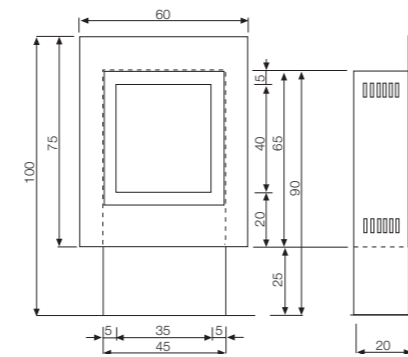

Technische Daten / technical data

1 Korpus groß / tall corpus; 2 Korpus klein / small corpus; 3 Blende / passepartout; 4 Rahmen / frame; 5 Brennbbox mit Lamellenrost / burning box with lamella grid

| | |
|-----------------------------------|---|
| Material Korpus / material corpus | Stahl, lackiert / coated steel |
| Farbe Korpus / colour corpus | Schwarz / black |
| Farbe Blende / colour faceplate | Schwarz / black |
| | in Weiß hinterlackiertes Glas / coated glass white (RAL 9004) |
| | Rot / red (RAL 3003) |
| | Makassar Furnier schwarz / anthrazit, hitzebeständig |
| | Makassar veneer black / anthracite heat resistant |
| Farbe Rahmen / colour frame | Edelstahl / stainless steel |
| | Schwarz / black |