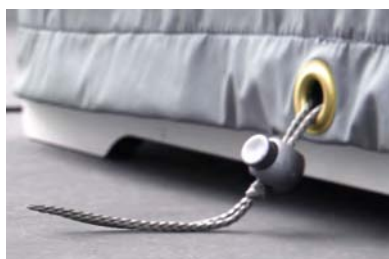

**Schweiger & Viererbl**

**RIVA in- and outdoor | Erweiterungen options**

**RIVA Abdeckhaube/cover hood**

Art. GM 50526 grau/grey  
 Höhe/height --- cm  
 Breite/width 160 cm  
 Tiefe/depth --- cm

Art. GM 50626 grau/grey  
 Höhe/height --- cm  
 Breite/width 180 cm  
 Tiefe/depth --- cm

Art. GM 50726 grau/grey  
 Höhe/height --- cm  
 Breite/width 220 cm  
 Tiefe/depth --- cm

Material/material  
 100% Polyamid mit Zugband  
 100% polyamide with strap

**RIVA Abdeckhaube/RIVA cover hood**

Die Schutzhaube kann am unteren Ende mit einem Zugband reguliert werden, damit sie auch bei Wind fixiert bleibt. Sie ist aus witterungsbeständigem, atmungsaktivem Polyamid, dabei aber weich und dennoch stabil sowie dehnbar und bis 40° C waschbar. Alle Nähte sind verschweißt und somit wasserundurchlässig.

*The protective cover can be adjusted using the drawstring at the bottom end so that it remains firmly in position, even if it is windy. It is made of weather-resistant, breathable polyamide fabric and is thereby supple yet strong as well as elastic, and is machine-washable up to 40°C. All seams are heat-sealed, therefore making them waterproof.*