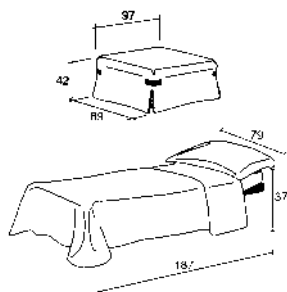

Umstellbares Modell mit lackierter Metallstruktur. Sprungrahmen mit Dauben und Sprungfedermatratze (12 x 70 x 180). Bezug aus Gewebe.

CM8928

Transformable. Structure en métal verni, sommier à dogues et matelas à ressorts (12 x 70 x 180). Revêtement tissu.

Puf cama. Estructura de metal barnizado, somier de tablillas y colchón de muelle (12 x 70 x 180). Tapizado en tejido.

PUFFO

CODICE
ITEM CODE
ARTIKEL
CODE
CODIGO

TESSUTI
FABRICS
STOFFE
TISSUS
TEJIDOS

CM8927

CM
CK
TV
QB-QC-QD
TT

CM8927F*

CM
CK
TV
QB-QC-QD
TT

DIMENSIONI
DIMENSIONS
ABMESSUNGEN
DIMENSIONS
DIMENSIONES

L	P	H
97	89	42

IMBALLO
PACKING
VERPACKUNG
EMBALLAGE
EMBALAJE

L	P	H	Nr.	m ³	Kg
98	90	46	1	0,405	31,8

CODICE
ITEM CODE
ARTIKEL
CODE
CODIGO

TESSUTI
FABRICS
STOFFE
TISSUS
TEJIDOS

CM8928

CM
CK
TV
QB-QC-QD
TT

CM8928F*

CM
CK
TV
QB-QC-QD
TT

DIMENSIONI
DIMENSIONS
ABMESSUNGEN
DIMENSIONS
DIMENSIONES

L	P	H
97	89	42