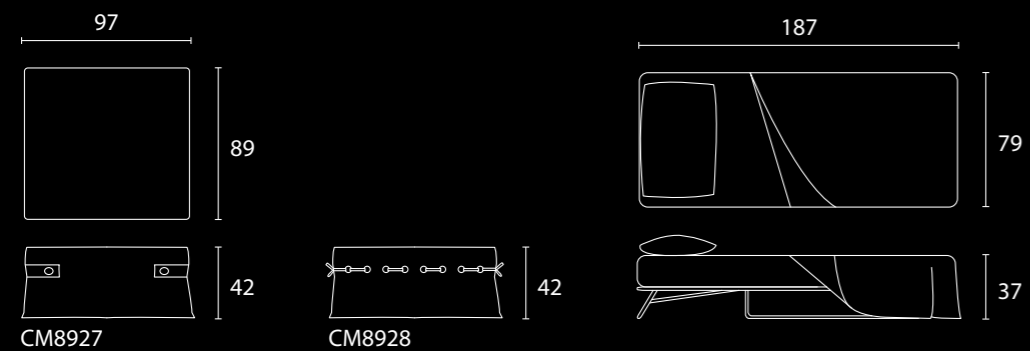

PUFFO

design Paola Verzola
1999

Pouf trasformabile.

Puffo trasformabile in letto di emergenza ad una piazza. Struttura in metallo verniciato, rete a doghe e materasso a molle. Il rivestimento sfoderabile è previsto in vari tessuti.

Transformable ottoman.

Ottoman easily transformed into a useful guest bed. Structure in painted metal, wooden stave base and spring mattress. The removable cover is available in different fabric.