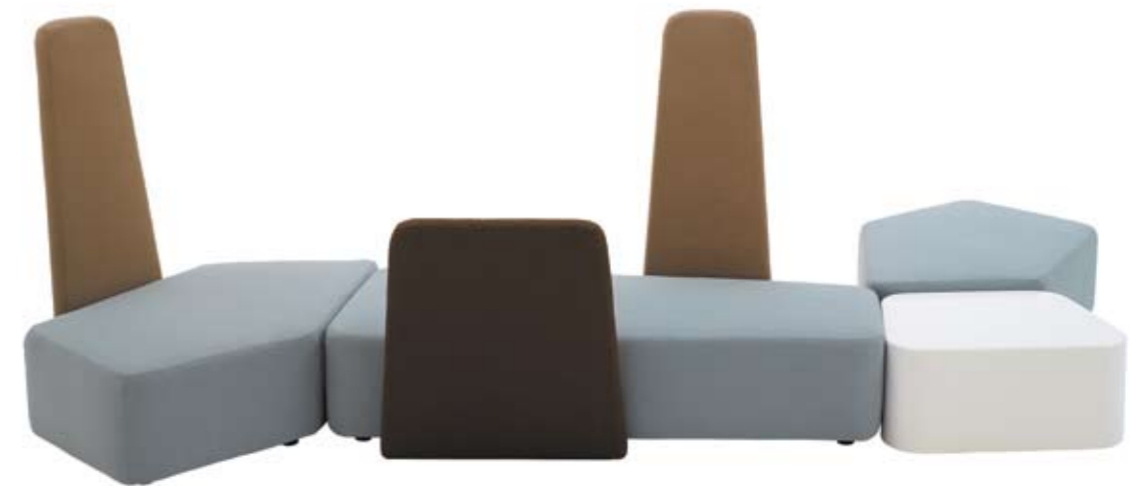

# BEN GRIMM

design Luca Nichetto  
2007

Sistema di sedute modulari.

Sistema di sedute che permette di realizzare molteplici configurazioni grazie all'affiancamento dei vari moduli creando situazioni ed atmosfere sempre differenti fra loro. Struttura portante in metallo e cinghie elastiche. Imbottitura in poliuretano alta densità. Gli schienali garantiscono un ottimo comfort, sono modulari e posizionabili su tutti i lati della seduta per mezzo di corsie sottostanti. I tavolini realizzati in corian, ma disponibili in polietilene, consentono di implementare le combinazioni possibili. I cuscini d'arredo sono realizzati in ovatta.

Materiale:

Tessuto o pelle

p. 129-193

Modular lounge seating system.

Seating system which allows realizing several shapes simply positioning the various modules side by side and creating quite different situations and atmospheres. Metal supporting structure and elastic belts. High density polyurethane padding. The backrests guarantee a perfect comfort, are modular and can be used on all sides of the seat by means of the underneath positioned runners. Coffee-tables made in corian, available in polyethylene, allow implementing the possible combinations. Additional cushions are padded in cotton wool.

## Ben Grimm

Sedute modulari a forma di isola pensate per le occasioni di relazione ed incontro.  
Modular seats with island shape thought for all meeting times.

**Ben Grimm**  
design Luca Nichetto  
divano modulare / modular sofa  
**Festival**  
design Baldanzi & Novelli  
sistema modulare in metallo / metal modular system  
**Jerry**  
design Nichetto & Tinti  
lampada / lamp  
**Romeo**  
design Giancarlo Dall'omo  
lampada gatto / cat lamp