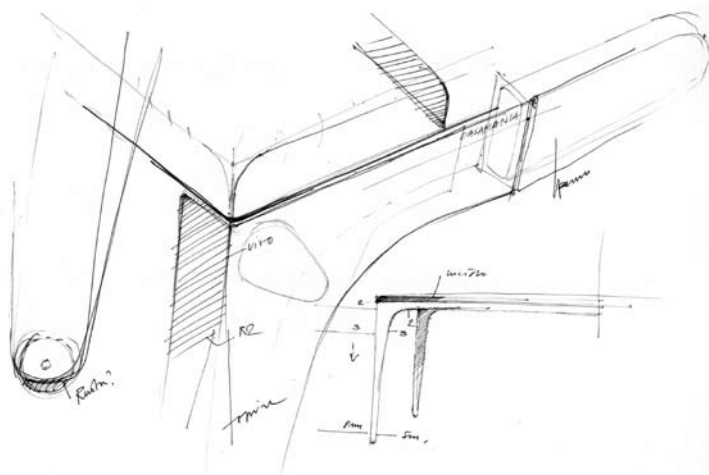

14

“Un tavolo che s’ingrandisce, cambia forma ma mantiene la sua unica funzione: di offrire un piano di lavoro; un posto per condividere momenti con la famiglia ed amici. AL utilizza un innovativo sistema di allungamento, nascondendo il suo genio dietro un’estetica pulita e semplice”

“A table which grows and changes form but maintains its basic functionality: to offer a place to work, a place to share moments with friends and family. AL uses an innovative new extension system but hides its genius behind a clean and simple aesthetic.”

MARCO ZITO