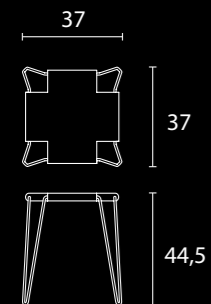

CROSSIT

design Mario Guidarelli
2006

Sgabello impilabile.

Crossit è stato disegnato con l'intento di offrire alla clientela uno sgabellino leggero, semplice e multifunzionale – perfetto davanti ad una scrivania o all'angolo di una camera, oppure da accostare a tavola durante una cena. Realizzato in multistrato con le gambe in metallo dal disegno intrecciato, Crossit è un oggetto dalle forme suadenti, alto quanto una sedia standard, ideale per l'uso quotidiano.

Materiale:

Struttura in metallo cromato. Seduta in multistrato tinto faggio.

p. 56-57-59

Stackable stool.

Designed with the intention of a light and simple stool capable of multi-tasking - as a desk stool, as an element of interest in a discreet corner of the room, or as extra seating at the dinner table - Crossit was born. Produced in plywood with metal legs that seem to weave through the seat, Crossit is a lightweight object with geometric interest, and with its height that of a standard chair, it becomes a functional object for our daily use.

Material:

Structure in chromed metal. Seat in beech tinted plywood.

Crossit
design Mario Guidarelli
sgabello impilabile / stackable stool