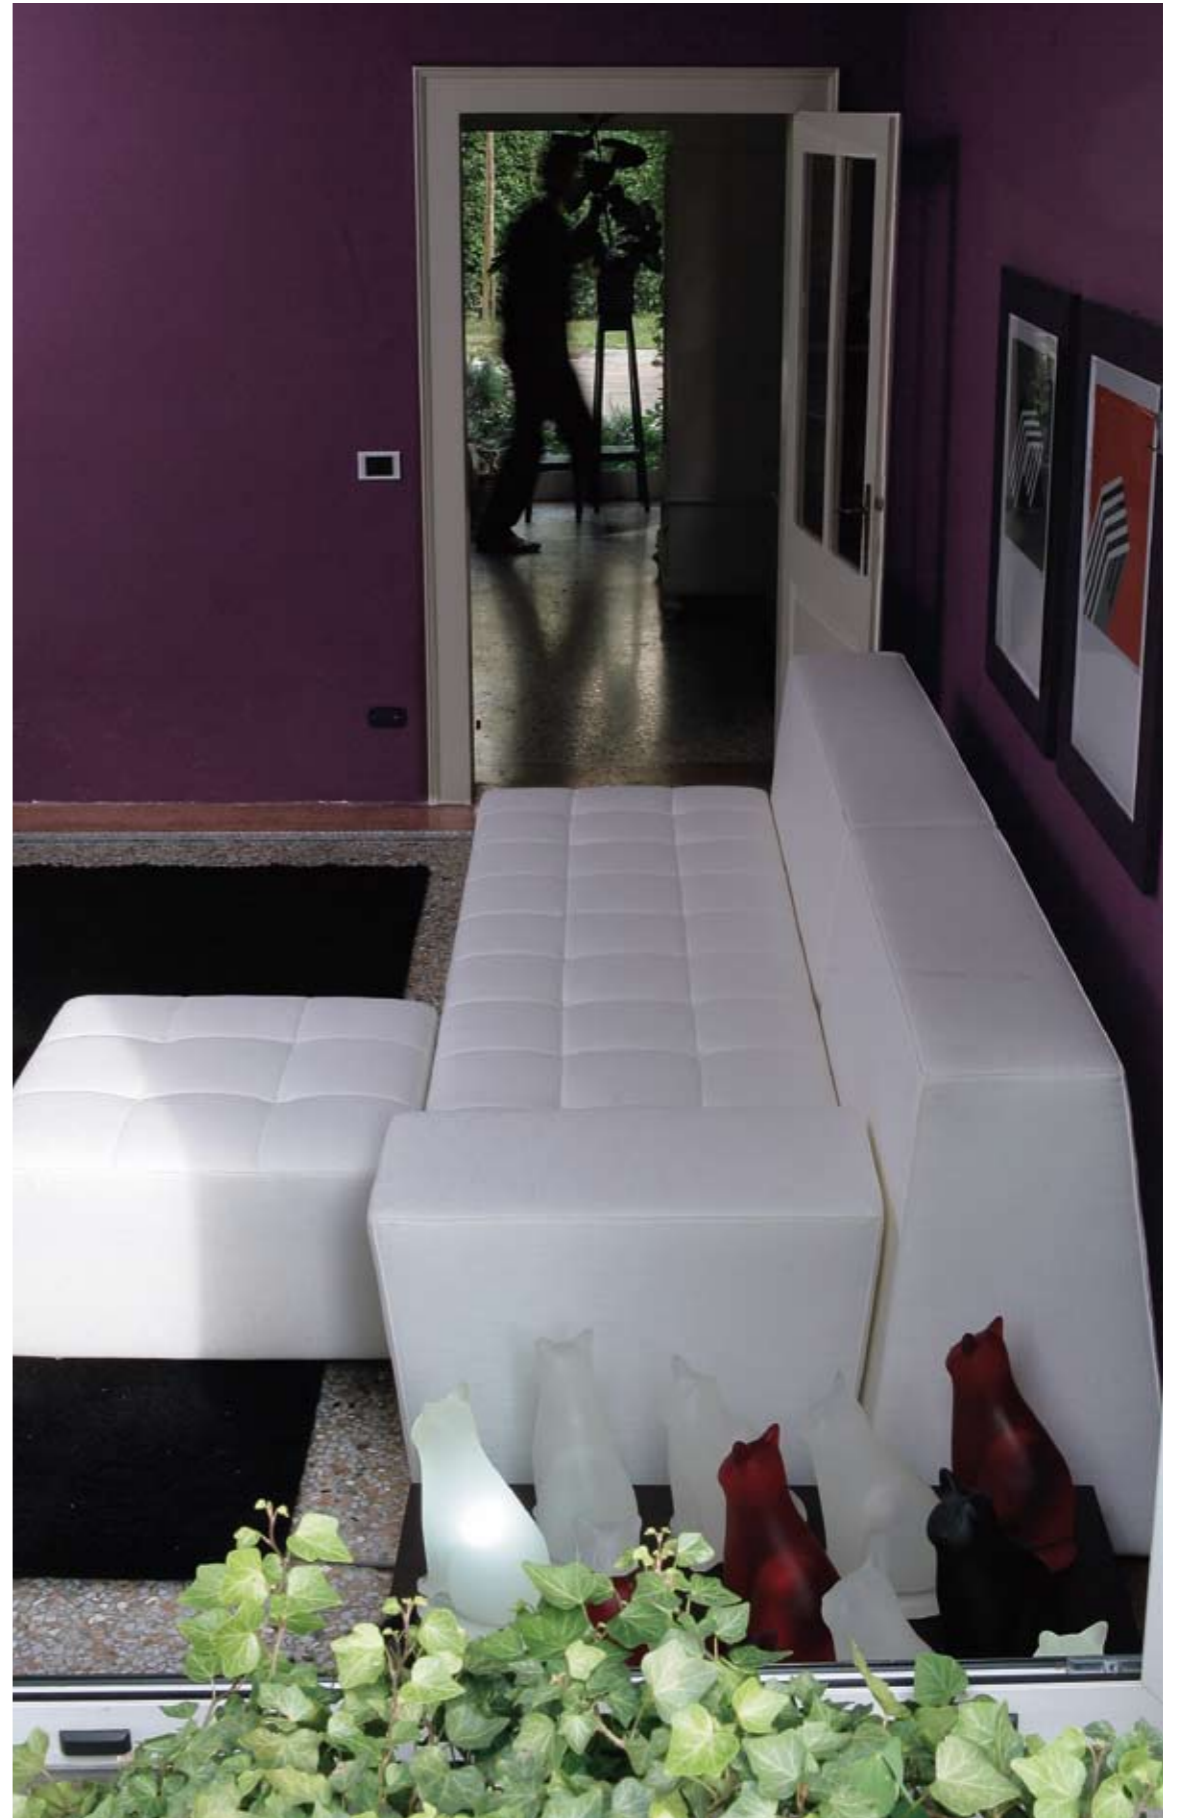

Romeo
design Giancarlo Dall'Omo
lampada gatto / cat lamp
Palace
design Sandro Santantonio
divano modulare / modular sofa