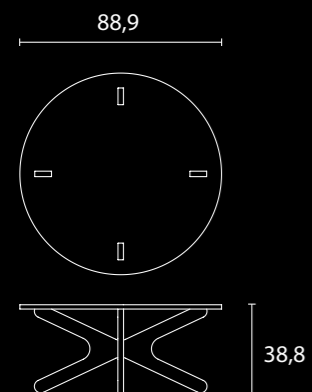

XOX

design Josh Owen
2006

Tavolino.

Tavolino concepito utilizzando una grafica tesa a far coincidere struttura ed estetica. Costituita da soli tre pezzi di MDF tagliato e laccato è pronto per essere montato senza che ci sia bisogno di alcun attrezzo.

Materiale:
MDF laccato.

p. 68-69-87

Coffee table.

The new coffee table has been conceived of using a very basic graphic language as a way of achieving structure and aesthetic form. Made just three pieces in cut and lacquered MDF ready to be assembled, requires hardware or tools.